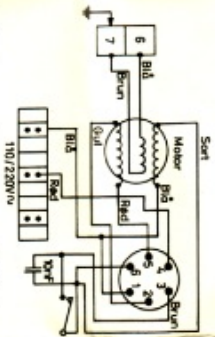

- red - rot - r6d - rouge
- blue - blau - bl6 - bleu
- brown - braun - braun - braun
- yellow - gelb - gul - jaune
- black - schwarz - sort - noir
- white - weiss - hvid - blanc
- green - gr6n - gr6n - vert
- motor - Motor - moteur

DIN B - 7505:
St6kprop set mod ben { Pri6e vue c6t6 broch6es.
mod ben { Plug seen against contact-pins.
P. U. enbed set { Stecker gegen Kontaktst6be gesehen.
mod ben { Cartridge seen against contact-pins.
mod ben { Tonabnehmer gegen Kontaktst6be gesehen.

Voltag6s specified are positive with respect to chassis.
Unless otherwise indicated, they are measured without signal.
Die angegeb6nen Spannungen sind Positiv nach Masse.
Falls nicht anders vermerkt, ohne Signal gemessen.
De ang6vne sp6ndf6nger er positive i forhold til stel.
Hvis int6r andet er angivet, er de m6lt uden signal.
Les tensions indiqu6es sont positives par rapport au chassis.
Si aucune indication n'est pr6cis6e, elles sont mesur6es sans signal.