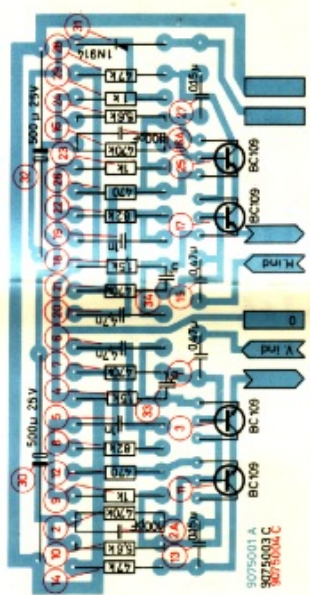

9075001 A
9075003 C
9075004 C