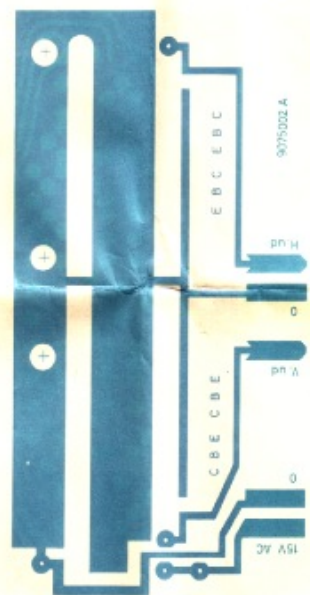

9075002 A

Subject to change without notice
Änderungen vorbehalten
Ret til ændringer forbeholdes
Changements sont sujettes sans avis

BEOGRAM
Type 5213 - 14 - 16 - 17

FORM. 5417

3535015 A