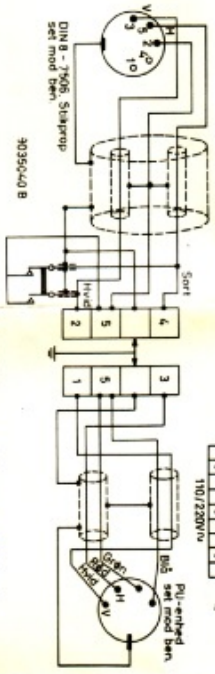

- red - rot - r6d - rouge
- blue - blau - bl6 - bleu
- brown - braun - braun - braun
- yellow - gelb - gul - jaune
- black - schwarz - sort - noir
- white - weiss - hvid - blanc
- green - gr6n - gr6n - vert
- motor - Motor - moteur

DIN B - 7505:
St6kprop set mod ben { Pri6e vue c6t6 broch6es.
mod ben { Plug seen against contact-pins.
P. U. enbed set { Stecker gegen Kontaktst6be gesehen.
mod ben { Cartridge seen against contact-pins.
mod ben { Tonabnehmer gegen Kontaktst6be gesehen.

Voltag6s specified are positive with respect to chassis.
Unless otherwise indicated, they are measured without signal.
Die angegeb6nen Spannungen sind Positiv nach Masse.
Falls nicht anders vermerkt, ohne Signal gemessen.
De ang6vne sp6ndf6nger er positive i forhold til stel.
Hvis int6r andet er angivet, er de m6lt uden signal.
Les tensions indiqu6es sont positives par rapport au chassis.
Si aucune indication n'est pr6cis6e, elles sont mesur6es sans signal.