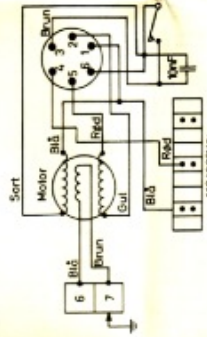

- red - rot - rød - rouge
- blue - blau - blå - bleu
- brown - braun - brun - brun
- yellow - gelb - gul - jaune
- black - schwarz - sort - noir
- white - weiss - hvid - blanc
- green - grün - grøn - vert
- motor - Motor - motor - moteur

DIN 8 - 7506
Stikprop set
mod ben

Prise vue côté broches.
Plug seen against contact-pins.
Stecker gegen Kontaktstäbe gesehen.

P U, enhed set
mod ben

Cellule vue côté broches.
Tonabnehmer gegen Kontaktstäbe gesehen.
Unless otherwise indicated, they are measured without signal.
Die angegebenen Spannungen sind Positiv nach Masse.
Falls nicht anders vermerkt, ohne Signal gemessen.
De angivne spændinger er positive i forhold til stel.
Hvis innet andet er angivet, er de målt uden signal.
Les tensions indiquées sont positives par rapport au chassis.
Si aucune indication n'est précisée, elles sont mesurées sans signal.