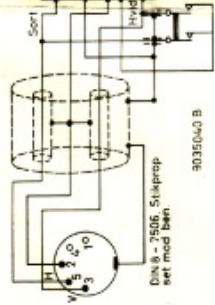

- red - rot - rød - rouge
- blue - blau - blå - bleu
- brown - braun - brun - brun
- yellow - gelb - gul - jaune
- black - schwarz - sort - noir
- white - weiss - hvid - blanc
- green - grün - grøn - vert
- motor - Motor - motor - moteur

DIN 8 - 7506
Stikprop set
mod ben

Prise vue côté broches.
Plug seen against contact-pins.
Stecker gegen Kontaktstäbe gesehen.

P U, enhed set
mod ben

Cellule vue côté broches.
Tonabnehmer gegen Kontaktstäbe gesehen.
Unless otherwise indicated, they are measured without signal.
Die angegebenen Spannungen sind Positiv nach Masse.
Falls nicht anders vermerkt, ohne Signal gemessen.
De angivne spændinger er positive i forhold til stel.
Hvis innet andet er angivet, er de målt uden signal.
Les tensions indiquées sont positives par rapport au chassis.
Si aucune indication n'est précisée, elles sont mesurées sans signal.