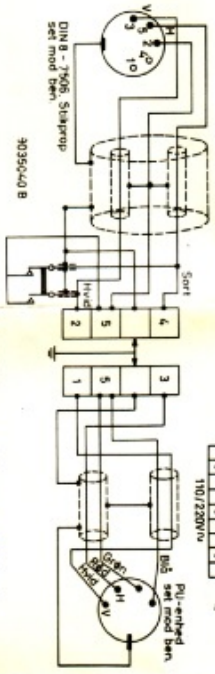

CAVALLERS CORTSAVI, le Labo Audio du Vallespir
Maintenance Electronique Audio Hifi Musique Radio Sono
66150 CORSAVY - France
04 68 37 07 19 - 06 50 91 17 21
<http://audio-labo-vallespir.com/>

- red - rot - ród - rouge
- blue - blau - blå - bleu
- brown - braun - braun - brun
- yellow - gelb - gul - jaune
- black - schwarz - sort - noir
- white - weiss - hvid - blanc
- green - grün - grøn - vert
- motor - Motor - moteur

DIN B - 7505:
Stikprop set mod ben
P. U. enbed set mod ben

Prise vue côté broches.
Plug seen against contact pins.
Stecker gegen Kontaktströbe gesehen.
Cartridge seen against contact-pins.
Tonabnehmer gegen Kontaktströbe gesehen.

Voltages specified are positive with respect to chassis.
Unless otherwise indicated, they are measured without signal.
Die angegebenen Spannungen sind Positiv nach Masse.
Falls nicht anders vermerkt, ohne Signal gemessen.
De angivne spændinger er positive i forhold til stel.
Hvis intet andet er angivet, er de målt uden signal.

Les tensions indiquées sont positives par rapport au chassis.
Si aucune indication n'est précisée, elles sont mesurées sans signal.