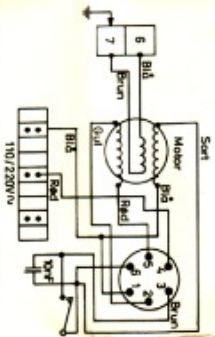

CAVALLERS CORTSAVI, le Labo Audio du Vallespir
Maintenance Electronique Audio Hifi Musique Radio Sono
66150 CORSAVY - France
04 68 37 07 19 - 06 50 91 17 21
<http://audio-labo-vallespir.com/>

- red - rot - ród - rouge
- blue - blau - blå - bleu
- brown - braun - braun - brun
- yellow - gelb - gul - jaune
- black - schwarz - sort - noir
- white - weiss - hvid - blanc
- green - grün - grøn - vert
- motor - Motor - moteur

DIN B - 7505:
Stikprop set mod ben
P. U. enbed set mod ben

Prise vue côté broches.
Plug seen against contact pins.
Stecker gegen Kontaktströbe gesehen.
Cartridge seen against contact-pins.
Tonabnehmer gegen Kontaktströbe gesehen.

Voltages specified are positive with respect to chassis.
Unless otherwise indicated, they are measured without signal.
Die angegebenen Spannungen sind Positiv nach Masse.
Falls nicht anders vermerkt, ohne Signal gemessen.
De angivne spændinger er positive i forhold til stel.
Hvis intet andet er angivet, er de målt uden signal.

Les tensions indiquées sont positives par rapport au chassis.
Si aucune indication n'est précisée, elles sont mesurées sans signal.