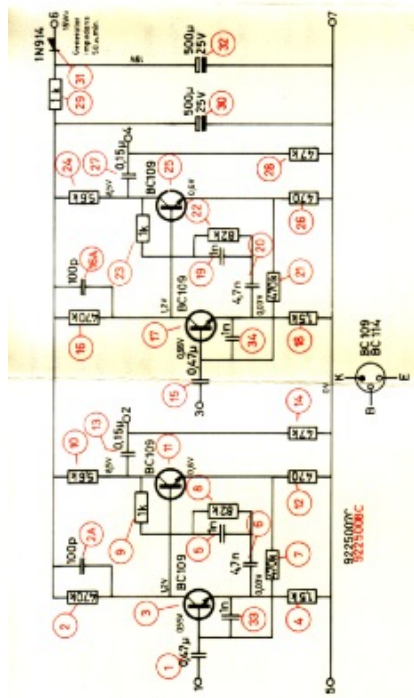

9075007
9075008C