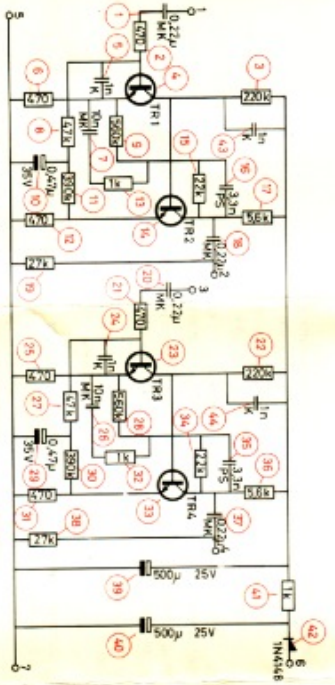

CAVALLERS CORTSAVI, le Labo Audio du Vallespir
Maintenance Electronique Audio Hifi Musique Radio Sono
66150 CORSAVY - France
04 68 37 07 19 - 06 50 91 17 21
<http://audio-labo-vallespir.com/>

- red - rot - ród - rouge
- blue - blau - blå - bleu
- brown - braun - braun - brun
- yellow - gelb - gul - jaune
- black - schwarz - sort - noir
- white - weiss - hvid - blanc
- green - grün - grøn - vert
- motor - Motor - moteur

DIN B - 7505:
Stikprop set mod ben
P. U. enbed set mod ben

Prise vue côté broches.
Plug seen against contact pins.
Stecker gegen Kontaktströbe gesehen.
Cartridge seen against contact-pins.
Tonabnehmer gegen Kontaktströbe gesehen.

Voltages specified are positive with respect to chassis.
Unless otherwise indicated, they are measured without signal.
Die angegebenen Spannungen sind Positiv nach Masse.
Falls nicht anders vermerkt, ohne Signal gemessen.
De angivne spændinger er positive i forhold til stel.
Hvis intet andet er angivet, er de målt uden signal.

Les tensions indiquées sont positives par rapport au chassis.
Si aucune indication n'est précisée, elles sont mesurées sans signal.