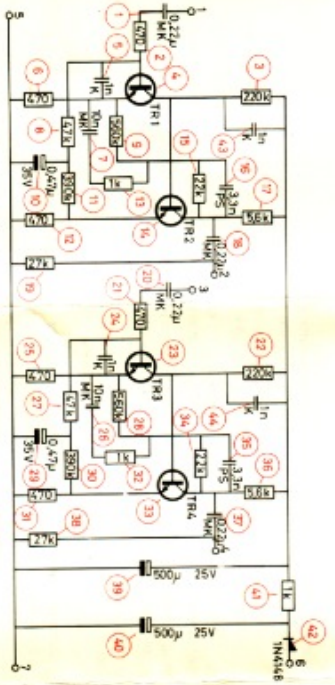

CAVALLERS CORTSAVI, le Labo Audio du Vallespir
Maintenance Electronique Audio Hifi Musique Radio Sono
66150 CORSAVY - France
04 68 37 07 19 - 06 50 91 17 21
<http://audio-labo-vallespir.com/>

TR.1. 8320095	Index r1	BC 109B	BC 159B
TR.2. 8320095			
TR.3. 8320095			
TR.4. 8320095