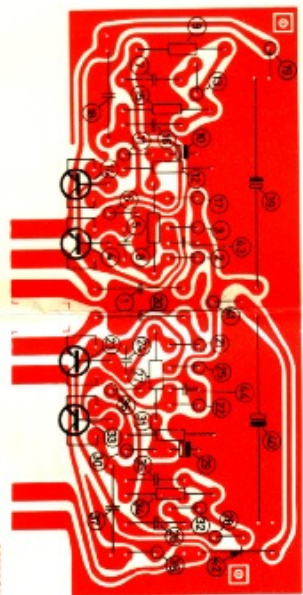

CAVALLERS CORTSAVI, le Labo Audio du Vallespir
 Maintenance Electronique Audio Hifi Musique Radio Sono
 66150 CORSAVY - France
 04 68 37 07 19 - 06 50 91 17 21
<http://audio-labo-vallespir.com/>

- red - rot - ród - rouge
- blue - blau - blå - bleu
- brown - braun - braun - brun
- yellow - gelb - gul - jaune
- black - schwarz - sort - noir
- white - weiss - hvid - blanc
- green - grün - grøn - vert
- motor - Motor - moteur

DIN B - 7505:
 Stikprop set mod ben
 P. U. enbed set mod ben

Prise vue côté broches.
 Plug seen against contact pins.
 Stecker gegen Kontaktströbe gesehen.
 Cartridge seen against contact-pins.
 Tonabnehmer gegen Kontaktströbe gesehen.

Les tensions indiquées sont positives par rapport au chassis.
 Si aucune indication n'est précisée, elles sont mesurées sans signal.

BEGRAM
 Type 5213 -14 -16 -17

3535015A

Subject to change without notice
 Änderungen vorbehalten
 Ret til ændringer forbeholdes
 Changements sont sujettes sans avis

FORM. 1487

9075007
9075008C

9075001 A
9075003 C
9075004 C

10W voltage switch
Netzspannungswschalter
Netzspannungsumschalter
10W 220V

- red - rot - rød - rouge
- blue - blau - blå - bleu
- brown - braun - brun - brun
- yellow - gelb - gul - jaune
- black - schwarz - sort - noir
- white - weiss - hvid - blanc
- green - grün - grøn - vert
- motor - Motor - motor - moteur